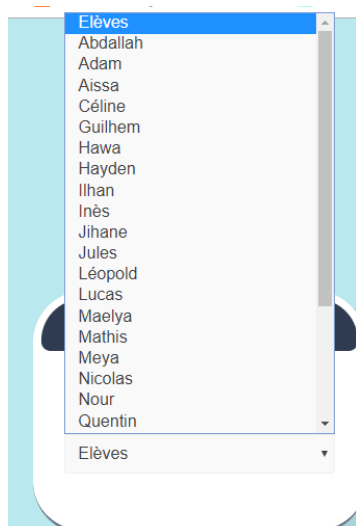

Chaque élève se voit attribuer un super héros qui évolue au fur et à mesure de ses progrès en calcul mental. C'est comme les ceintures que l'on faisait en classe.

Rendez-vous sur le site : <https://matheros.fr/>

Clique sur "élèves"

Identifiant : **CM1Savary**
mot de passe : **classe**

Quand tu as rentré le mot de passe et l'identifiant, déroule la flèche et clique sur ton prénom.

Choisis ensuite ton propre mot de passe.