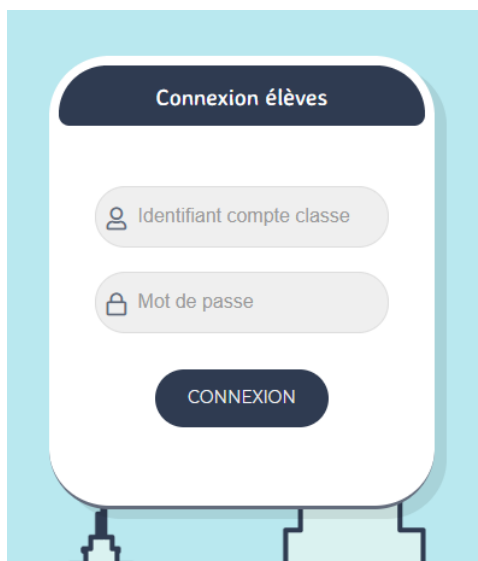

Chaque élève se voit attribuer un super héros qui évolue au fur et à mesure de ses progrès en calcul mental. C'est comme les ceintures que l'on faisait en classe.

Rendez-vous sur le site : <https://matheros.fr/>

Clique sur "élèves"

Identifiant : **CM1Savary**
mot de passe : **classe**

Quand tu as rentré le mot de passe et l'identifiant, déroule la flèche et clique sur ton prénom.

Choisis ensuite ton propre mot de passe.