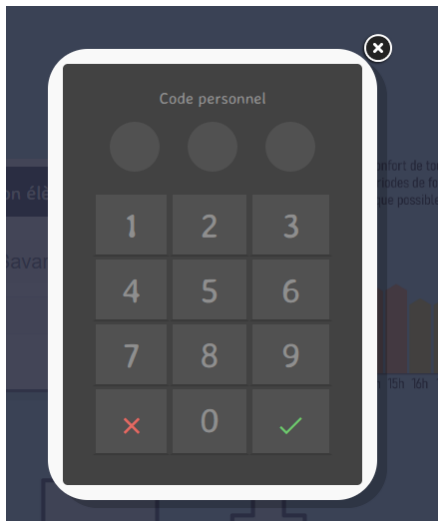

Chaque élève se voit attribuer un super héros qui évolue au fur et à mesure de ses progrès en calcul mental. C'est comme les ceintures que l'on faisait en classe.

Rendez-vous sur le site : <https://matheros.fr/>

Clique sur "élèves"

Identifiant : **CM1Savary**
mot de passe : **classe**

Quand tu as rentré le mot de passe et l'identifiant, déroule la flèche et clique sur ton prénom.

Choisis ensuite ton propre mot de passe.