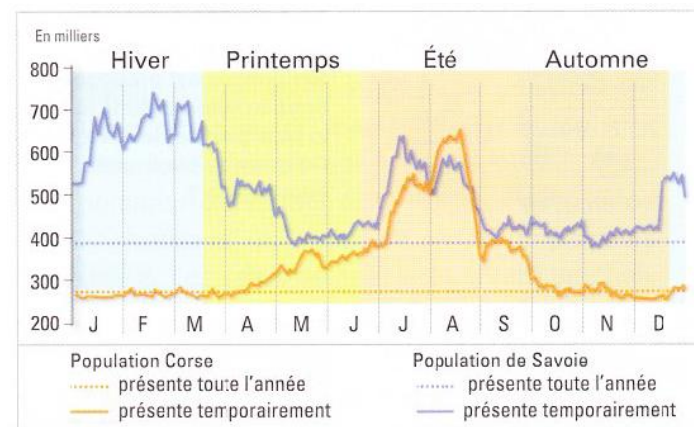

## DOCUMENT 1

L'abbaye du Mont-Saint-Michel (Manche)

- À ton avis, quels types d'emplois trouve-t-on sur ce site?

## DOCUMENT 2

Un marchand de glaces à Dieppe (Seine-Maritime)

- À ton avis, pourquoi s'agit-il d'un emploi saisonnier?

## DOCUMENT 3

L'évolution de la population en Corse et en Savoie sur une année

- Localise ces deux départements sur une carte.
- À quelles périodes de l'année la population augmente-t-elle? À ton avis, pourquoi?